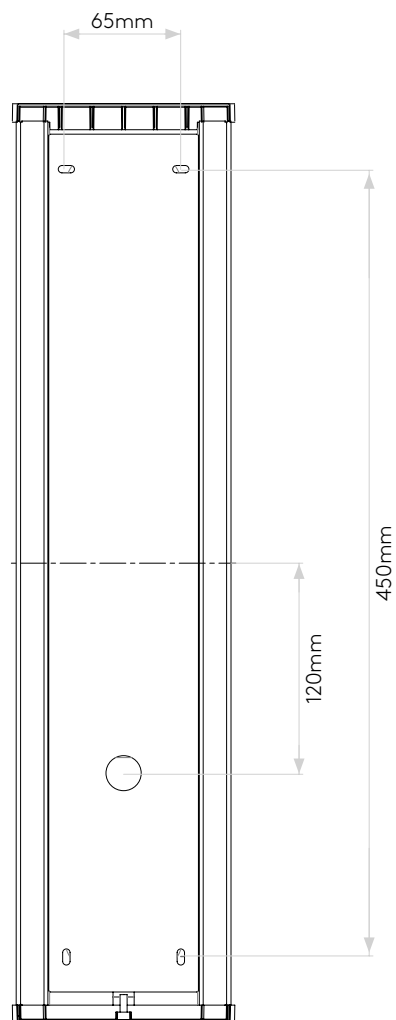

Please note that some dimensions may vary slightly due to manufacturing tolerances, this includes cable entry and fixing holes

Veuillez noter que certaines dimensions peuvent varier légèrement en raison des tolérances de fabrication, y compris l'entrée de câble et les trous de fixation.

Bitte beachten Sie, dass die Maße Fertigungstoleranzen unterliegen und daher in geringem Umfang von der angegebenen Größe abweichen können. Dies gilt auch für Kabeingänge und Befestigungslöcher.

Si prega notare che possono esserci piccole variazioni in alcune dimensioni dovute alle tolleranze di produzione, queste includono l'ingresso del cavo e i fori di fissaggio.