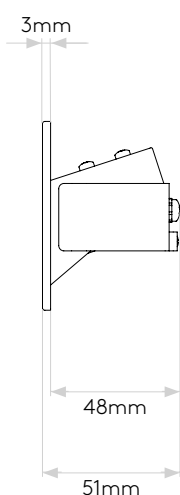

Please note that some dimensions may vary slightly due to manufacturing tolerances, this includes cable entry and fixing holes

Veillez noter que certaines dimensions peuvent varier légèrement en raison des tolérances de fabrication, y compris l'entrée de câble et les trous de fixation.

Bitte beachten Sie, dass die Maße Fertigungstoleranzen unterliegen und daher in geringem Umfang von der angegebenen Größe abweichen können. Dies gilt auch für Kabeleingänge und Befestigungslöcher.

Si prega notare che possono esserci piccole variazioni in alcune dimensioni dovute alle tolleranze di produzione, queste includono l'ingresso del cavo e i fori di fissaggio.