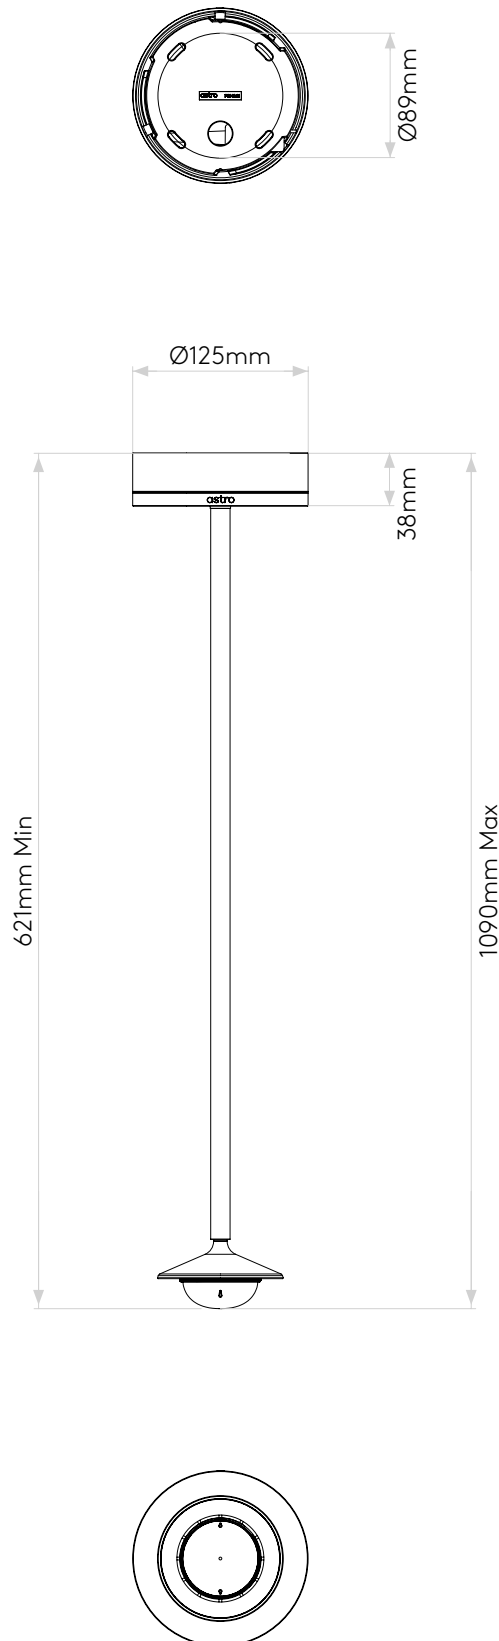

Please note that some dimensions may vary slightly due to manufacturing tolerances, this includes cable entry and fixing holes

Veuillez noter que certaines dimensions peuvent varier légèrement en raison des tolérances de fabrication, y compris l'entrée de câble et les trous de fixation.

Bitte beachten Sie, dass die Maße Fertigungstoleranzen unterliegen und daher in geringem Umfang von der angegebenen Größe abweichen können. Dies gilt auch für Kabeleingänge und Befestigungslöcher.

Si prega notare che possono esserci piccole variazioni in alcune dimensioni dovute alle tolleranze di produzione, queste includono l'ingresso del cavo e i fori di fissaggio.