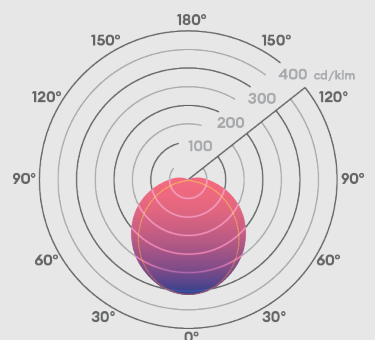

Quick connect through-wired version for side entry also available

Light source energy efficiency:

Beam angle: 120°

92.3mm  
73mm

Photometrics @ 25°C

Product code	Feature l	W	Colour	Beam	lm	l/m/W	EM
AC4N	4ft (1200mm)	18W	3000K	120°	2590	144	240
AC4N	4ft (1200mm)	18W	4000K	120°	2775	154	240
AC4N	4ft (1200mm)	18W	5700K	120°	2775	154	240
AC4N	4ft (1200mm)	37W	3000K	120°	5180	144	240
AC4N	4ft (1200mm)	37W	4000K	120°	5550	154	240
AC4N	4ft (1200mm)	37W	5700K	120°	5550	154	240
AC5N	5ft (1500mm)	28W	3000K	120°	3920	140	230
AC5N	5ft (1500mm)	28W	4000K	120°	4200	150	230
AC5N	5ft (1500mm)	28W	5700K	120°	4200	150	230
AC5N	5ft (1500mm)	56W	3000K	120°	7840	140	230
AC5N	5ft (1500mm)	56W	4000K	120°	8400	150	230
AC5N	5ft (1500mm)	56W	5700K	120°	8400	150	230
AC6N	6ft (1800mm)	33W	3000K	120°	4690	142	200
AC6N	6ft (1800mm)	33W	4000K	120°	5025	152	200
AC6N	6ft (1800mm)	33W	5700K	120°	5025	152	200
AC6N	6ft (1800mm)	67W	3000K	120°	9380	140	200
AC6N	6ft (1800mm)	67W	4000K	120°	10050	150	200
AC6N	6ft (1800mm)	67W	5700K	120°	10050	150	200