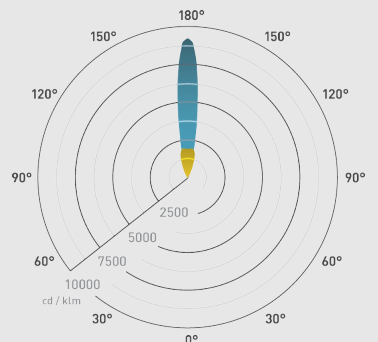

Beam angle: