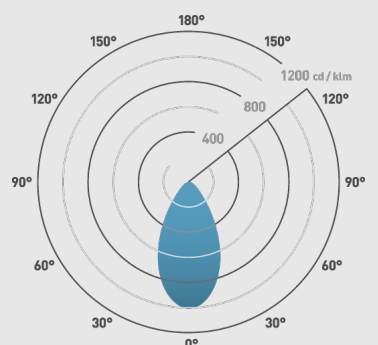

### PHOTOMETRICS @ 25°C

Product code	Wattage	Colour	Beam angle	lm	lm/W
DLE5295500	5W / 7W (Wattage switchable)	2700K	55°	5W: 550lm 7W: 750lm	5W: 110lm/W 7W: 107lm/W
DLE5295500	5W / 7W (Wattage switchable)	3000K	55°	5W: 650lm 7W: 850lm	5W: 130lm/W 7W: 121lm/W
DLE5295500	5W / 7W (Wattage switchable)	4000K	55°	5W: 650lm 7W: 850lm	5W: 130lm/W 7W: 121lm/W
DLE5295500EM	5W / 7W (Wattage switchable)	2700K	55°	5W: 550lm 7W: 750lm	5W: 110lm/W 7W: 107lm/W
DLE5295500EM	5W / 7W (Wattage switchable)	3000K	55°	5W: 650lm 7W: 850lm	5W: 130lm/W 7W: 121lm/W
DLE5295500EM	5W / 7W (Wattage switchable)	4000K	55°	5W: 650lm 7W: 850lm	5W: 130lm/W 7W: 121lm/W

### Beam angle: 55°