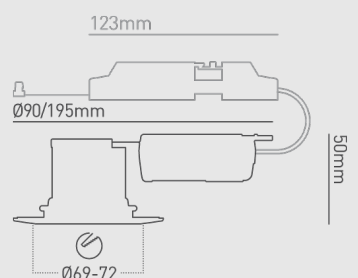

Beam angle: 55°